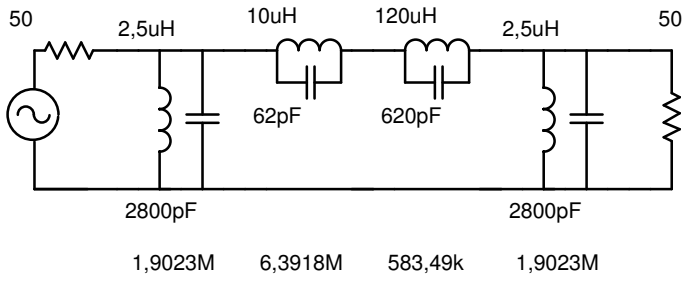

# Cauer Bandpass N=3

Bandwidth: 500k      Center: 1,9M      Family: Manual entry  
C:\Programmi\Elsie\160mCaureBPF1.LCT  
22/08/2015 18.20.07 - Elsie 2.75 - www.TonneSoftware.com