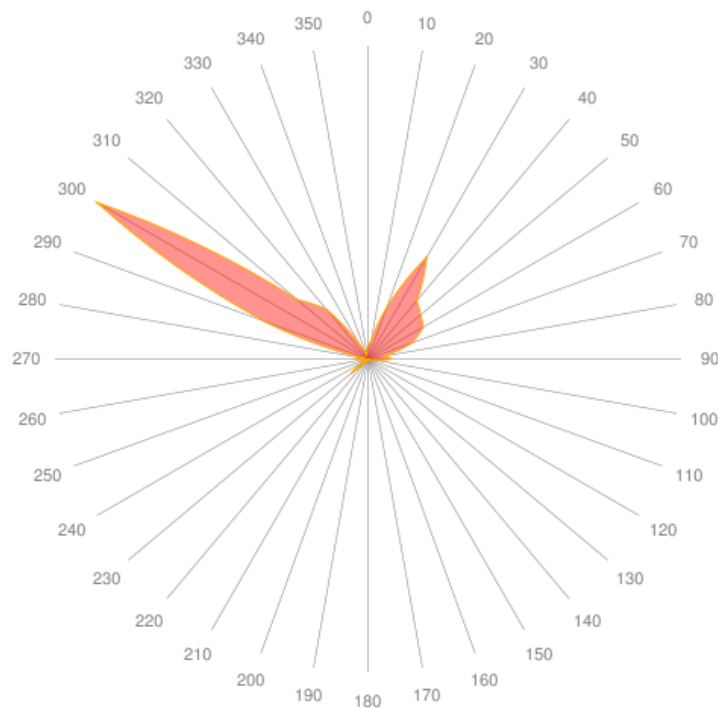

# Estadistics

2011 CQ-WW-SSB C37N - Top 10 Countries - 10 m (2274 Qs)

2011 CQ-WW-SSB C37N - Continents - 10 m (2274 Qs)

2011 CQ-WW-SSB C37N - Beam Heading - 10 m (2274 Qs)