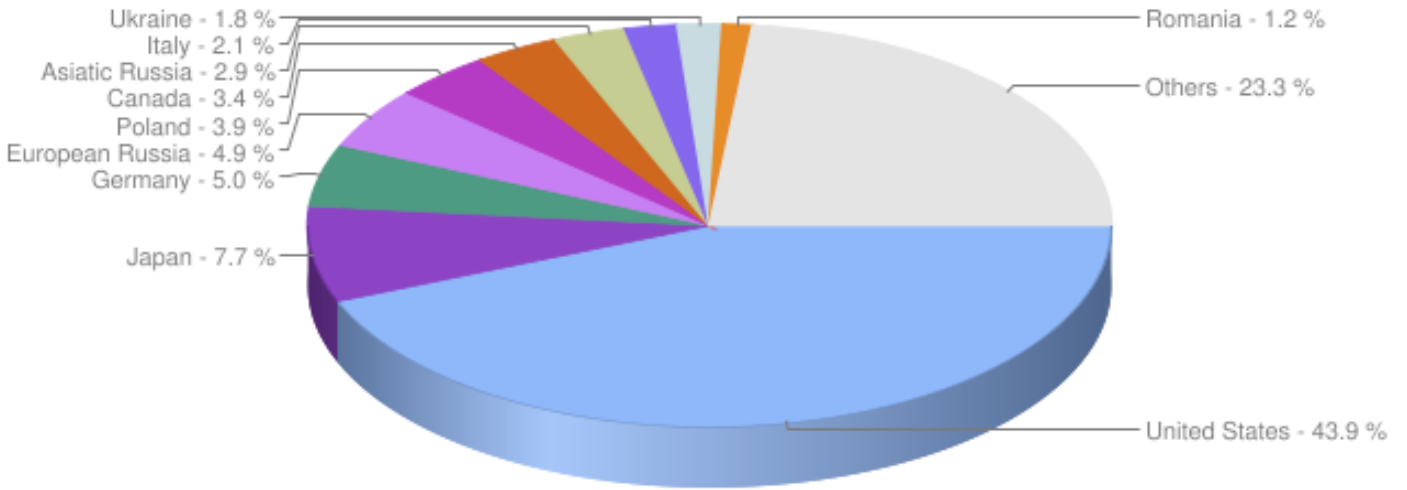

Estadistics

2011 CQ-WW-SSB C37N - Continents - 15 m (3463 Qs)