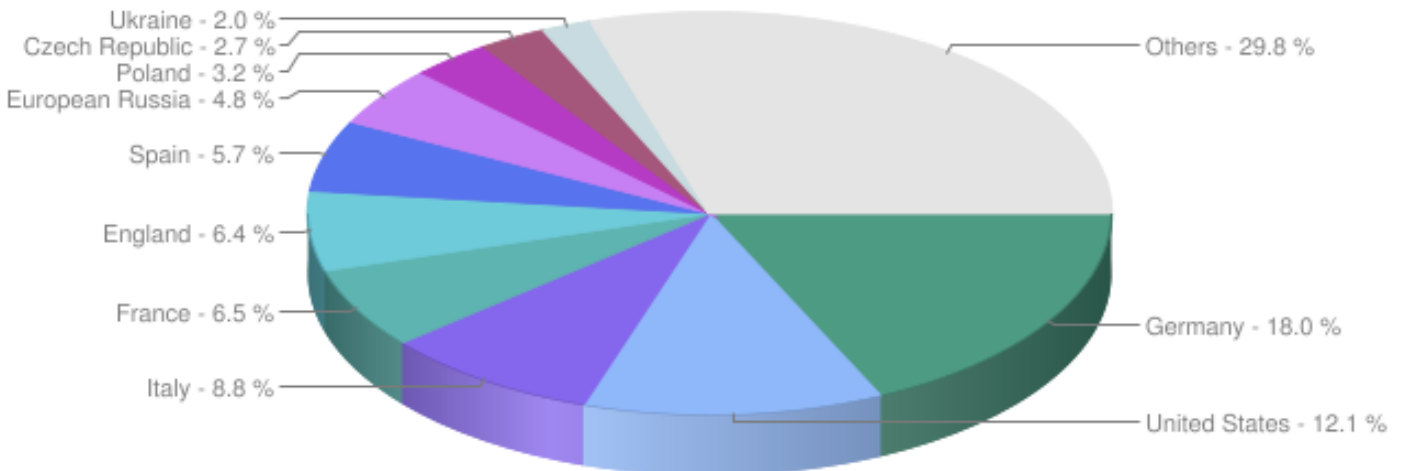

Estadistics

2011 CQ-WW-SSB C37N - Continents - 160 m (987 Qs)