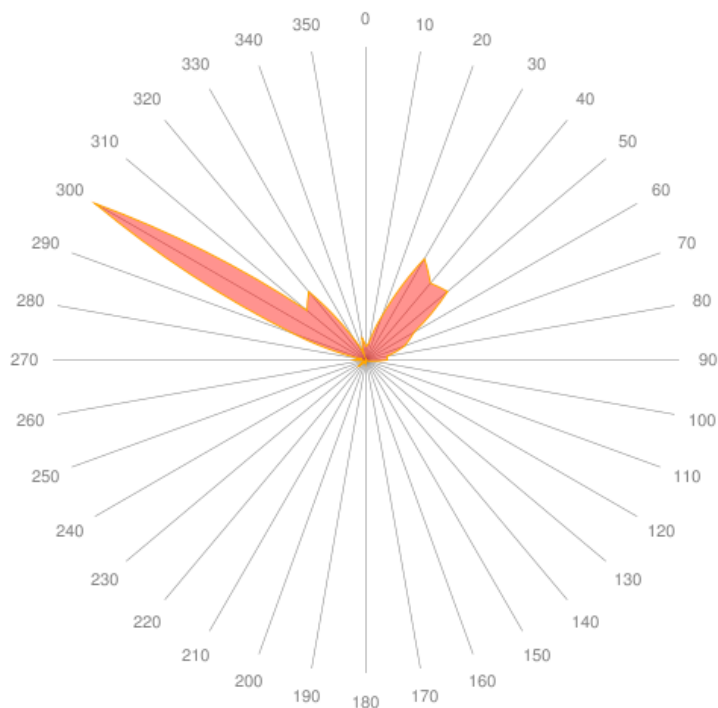

# Estadistics

2011 CQ-WW-SSB C37N - Top 10 Countries - 15 m (3463 Qs)

2011 CQ-WW-SSB C37N - Continents - 15 m (3463 Qs)

2011 CQ-WW-SSB C37N - Beam Heading - 15 m (3463 Qs)