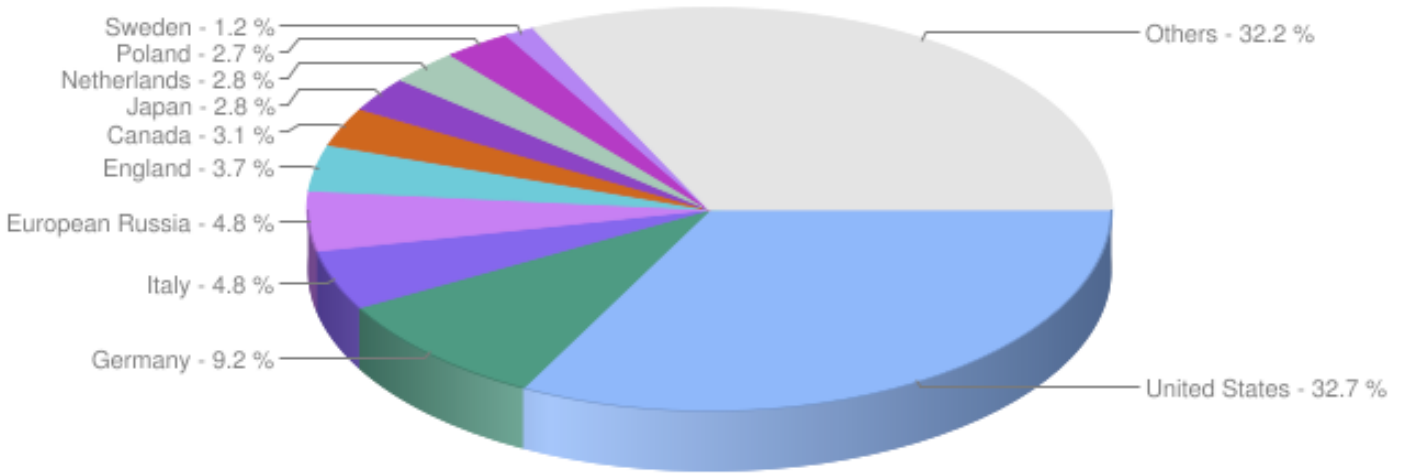

Estadistics

2011 CQ-WW-SSB C37N - Continents - 20 m (3977 Qs)