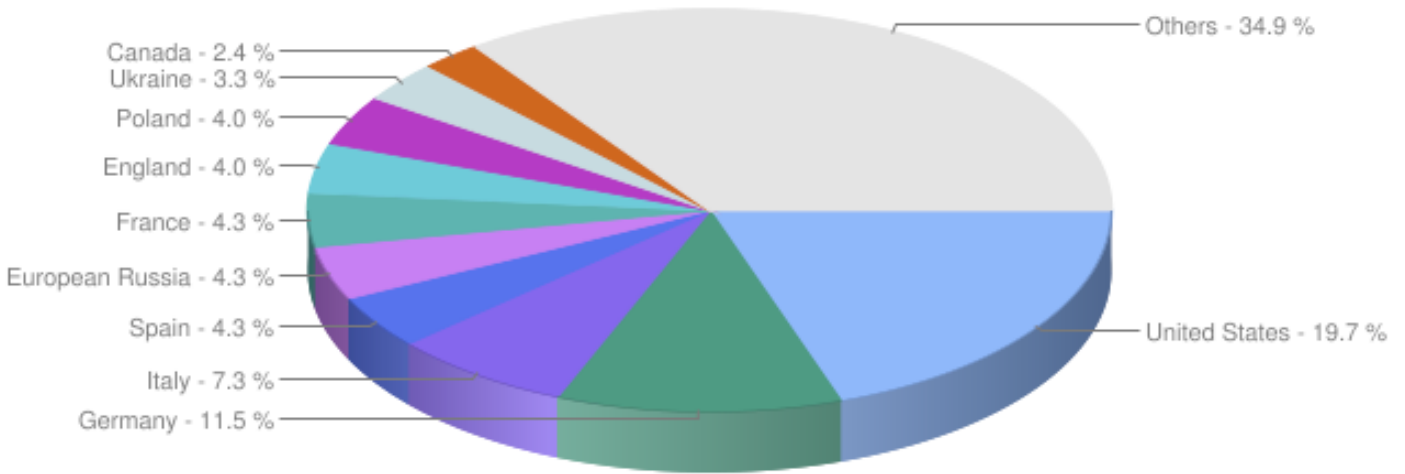

Estadistics

2011 CQ-WW-SSB C37N - Continents - 40 m (2825 Qs)