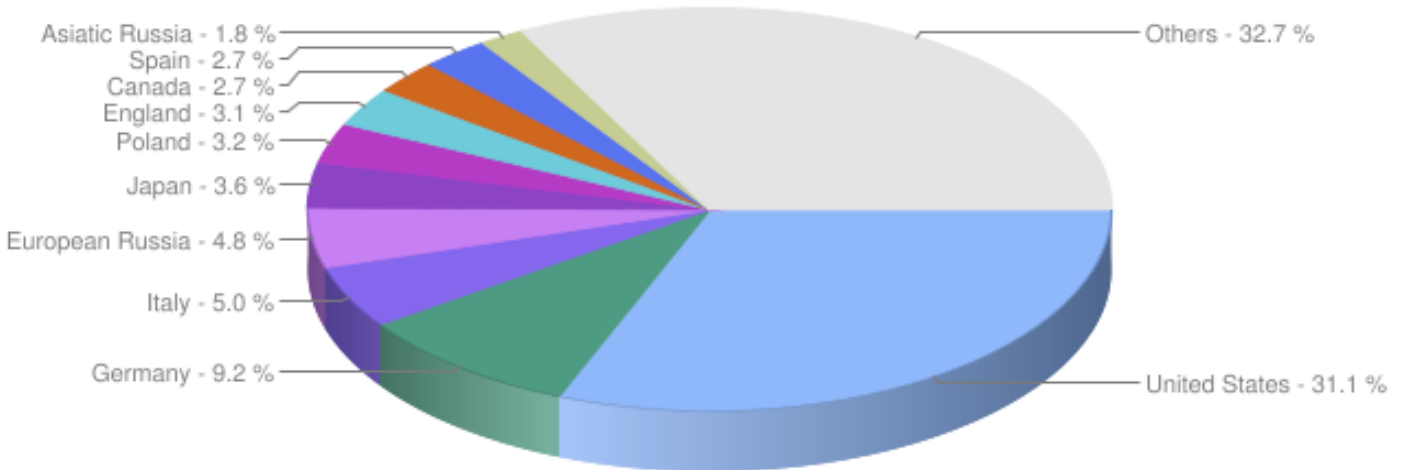

Estadistics

2011 CQ-WW-SSB C37N - Top 10 Countries - All m (15805 Qs)

2011 CQ-WW-SSB C37N - Continents - All m (15805 Qs)