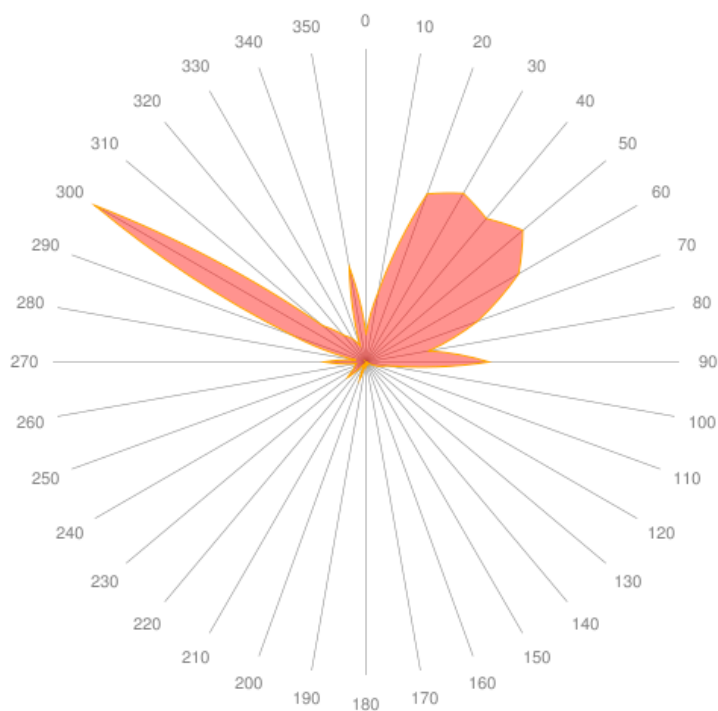

# Estadistics

2011 CQ-WW-SSB C37N - Top 10 Countries - 40 m (2825 Qs)

2011 CQ-WW-SSB C37N - Continents - 40 m (2825 Qs)

2011 CQ-WW-SSB C37N - Beam Heading - 40 m (2825 Qs)