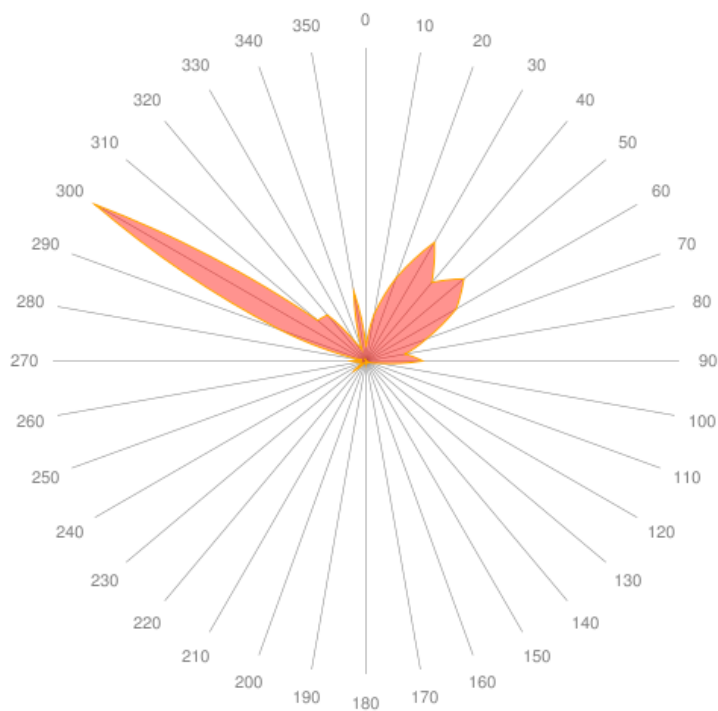

# Estadistics

2011 CQ-WW-SSB C37N - Top 10 Countries - 20 m (3977 Qs)

2011 CQ-WW-SSB C37N - Continents - 20 m (3977 Qs)

2011 CQ-WW-SSB C37N - Beam Heading - 20 m (3977 Qs)