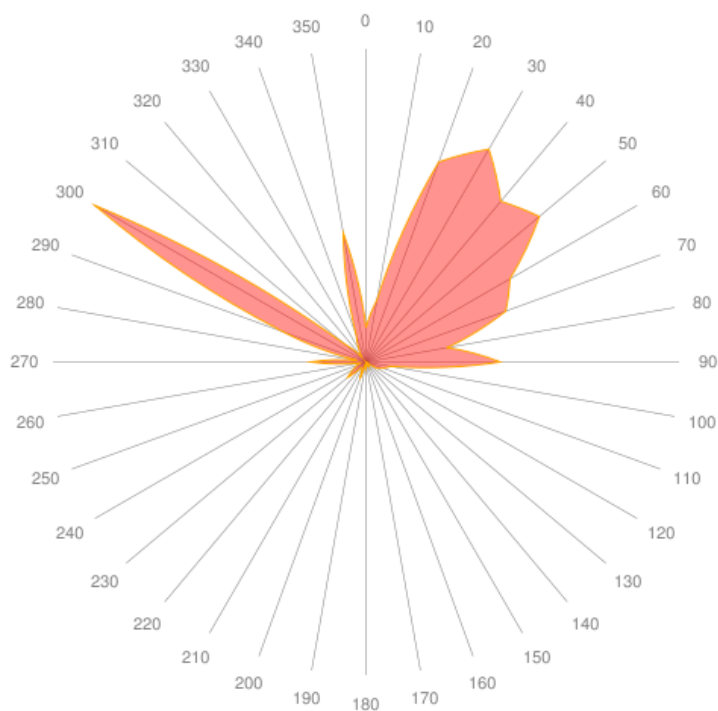

# Estadistics

2011 CQ-WW-SSB C37N - Top 10 Countries - 80 m (2279 Qs)

2011 CQ-WW-SSB C37N - Continents - 80 m (2279 Qs)

2011 CQ-WW-SSB C37N - Beam Heading - 80 m (2279 Qs)