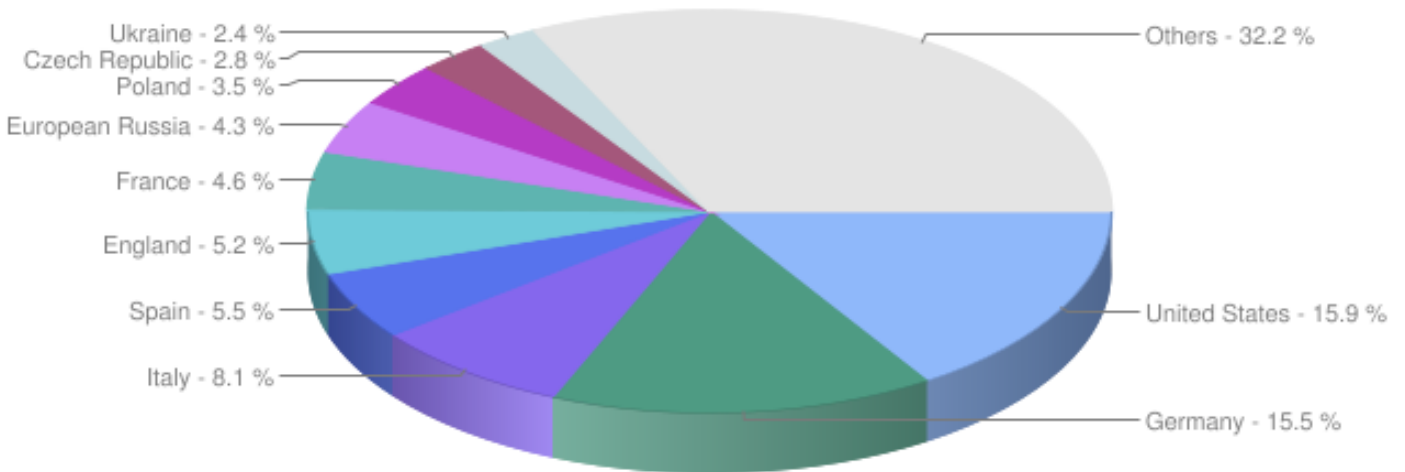

Estadistics

2011 CQ-WW-SSB C37N - Continents - 80 m (2279 Qs)