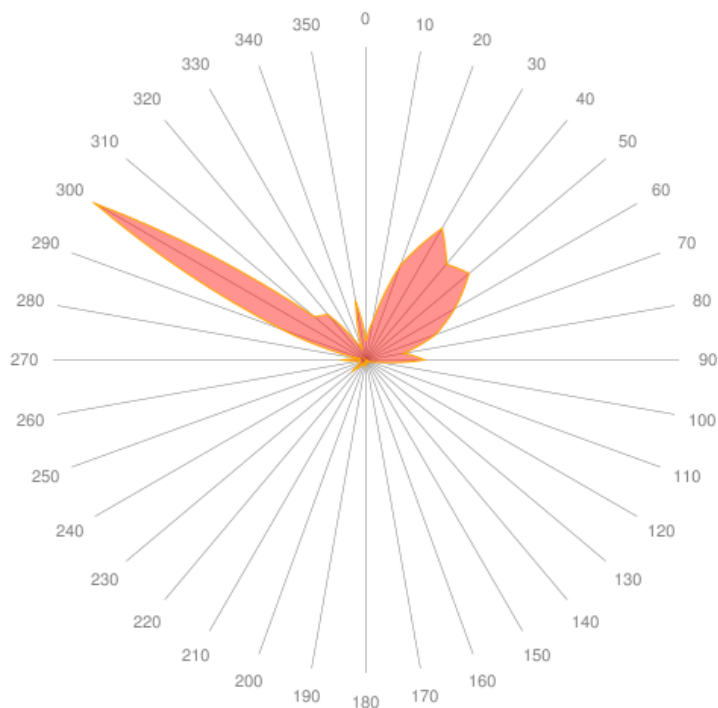

# Estadistics

2011 CQ-WW-SSB C37N - Top 10 Countries - All m (15805 Qs)

2011 CQ-WW-SSB C37N - Continents - All m (15805 Qs)

2011 CQ-WW-SSB C37N - Beam Heading - All m (15805 Qs)