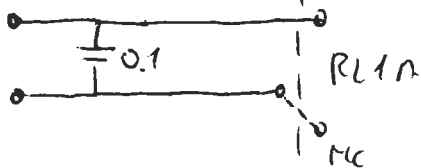

KEY FLEX

CUFFIA

AUDIO FLEX

TASIO KEY

ME 555

SCHEMA INTERFACCIA PER FLEX 1500 CW DE IK3UM2 ITALO