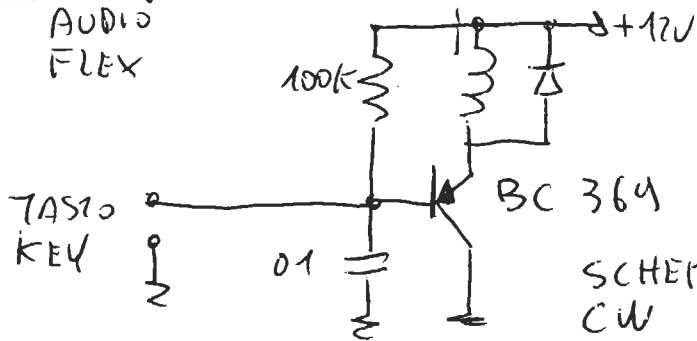

KEY FLEX

CUFFIA

AUDIO FLEX

TASIO KEY

ME 555

SCHEMA INTERFACCIA PER FLEX 1500 CW DE IK3UM2 ITALO