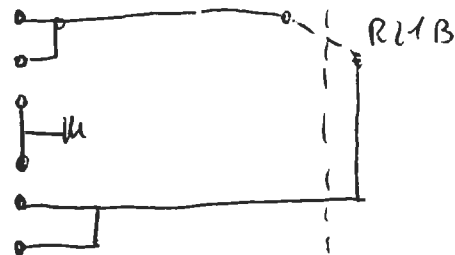

KEY FLEX

CUFFIA

AUDIO FLEX

TASIO KEY

ME 555

SCHEMA INTERFACCIA PER FLEX 1500 CW DE IK3UM2 ITALO