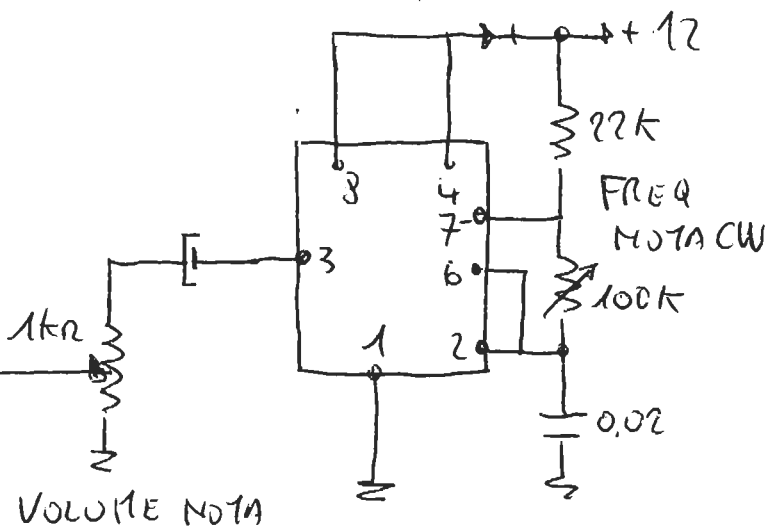

KEY FLEX

CUFFIA

AUDIO FLEX

TASIO KEY

ME 555

SCHEMA INTERFACCIA PER FLEX 1500 CW DE IK3UM2 ITALO