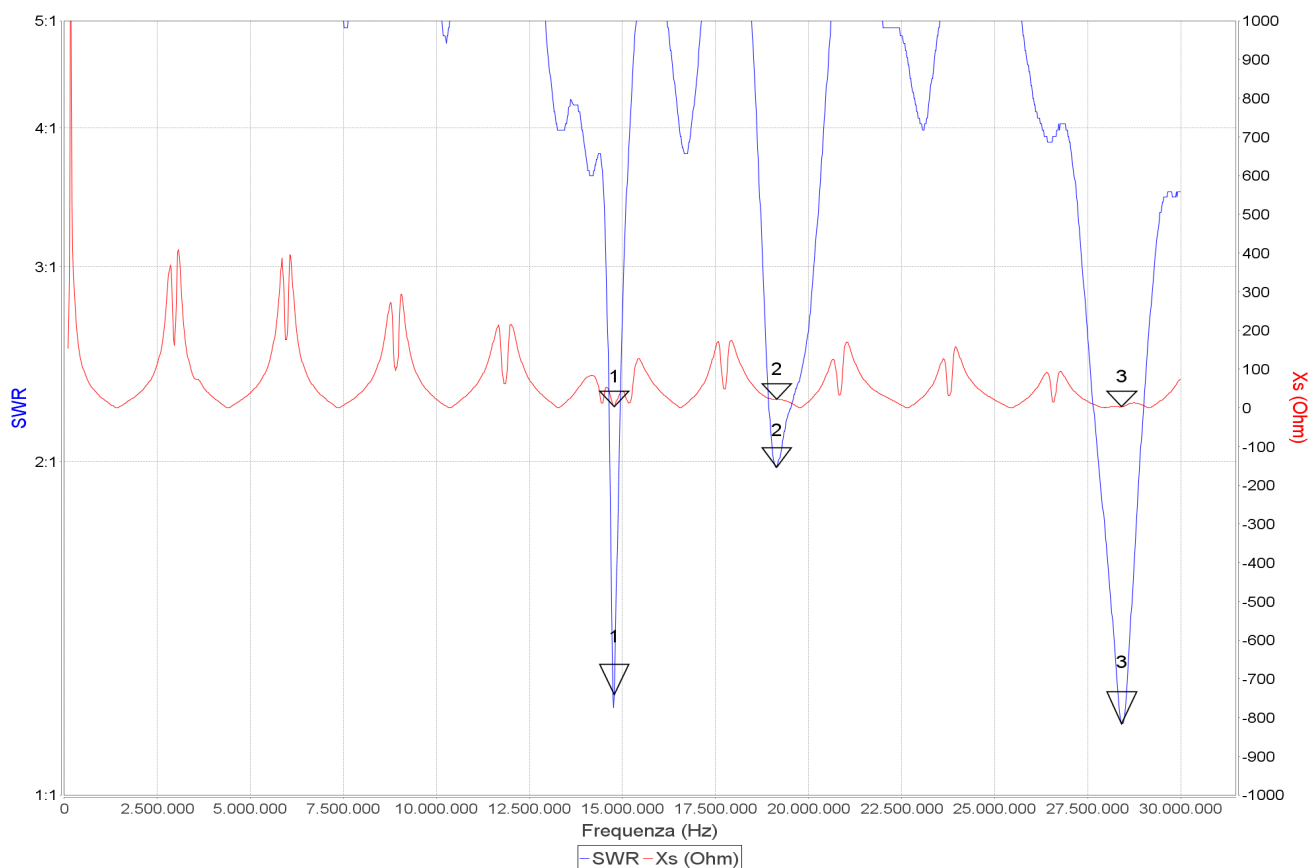

Testexport

Marker	Frequenza	RL (dB)	RP (°)	Z (Ω)	Rs (Ω)	Xs (Ω)	Theta	SWR
1	14.782.360	-19,65	13,02	61,3	61,2	2,9	2,7	1,23:1
2	19.148.932	-9,68	114,19	39,0	32,4	21,7	33,9	1,98:1
1-2	4.366.572	9,97	101,17	22,3	28,8	18,8	0,0	---
3	28.415.980	-22,64	155,19	43,7	43,6	2,7	3,6	1,16:1

Commento:

Date: 24/05/18 18.54
 Mode: Reflection
 Analyser: miniVNA / mini radio solutions - miniVNA
 Scan
 Start: 100000 / 100.000
 Stop: 29998624 / 29.998.624
 Samples: 1568
 Overscan: ?
 Calibration
 Samples: 2000
 Overscan: 0
 File: ---
 User: Administrator
 Headline: Testexport
 Port extension len: <not set>m

Port extension vf: <not set>